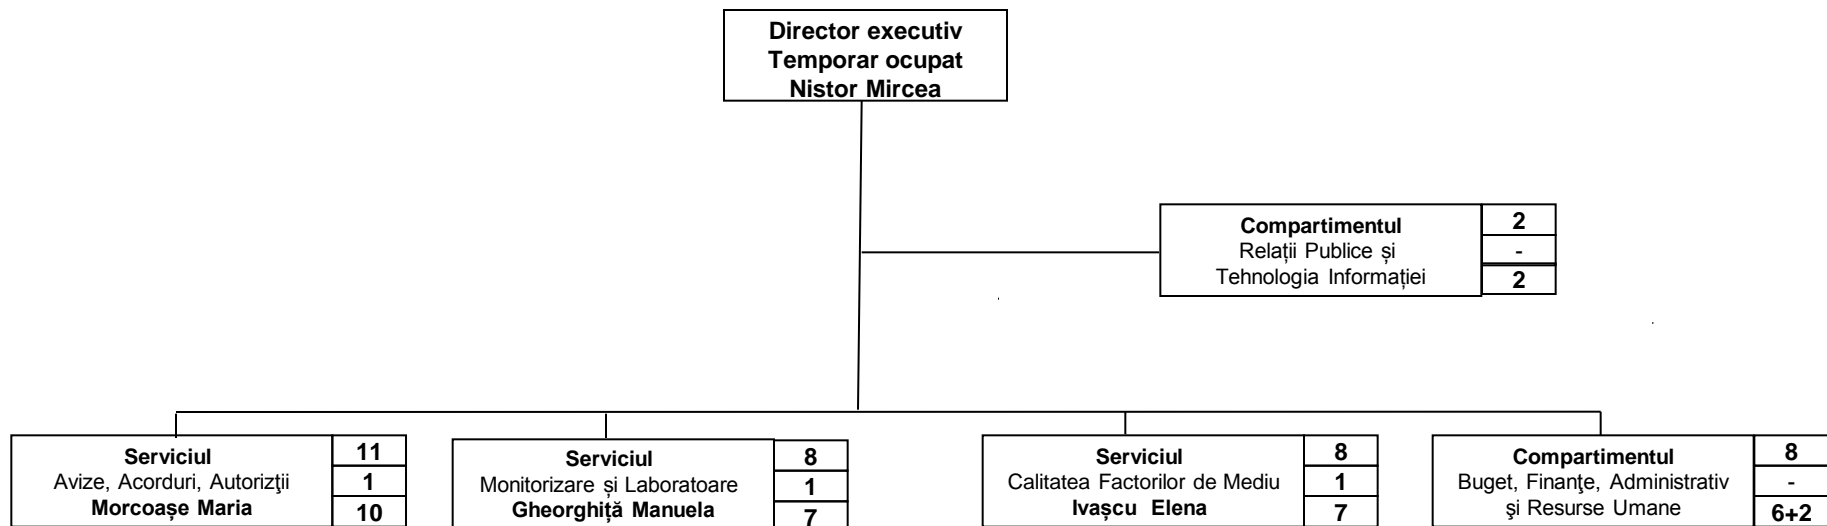

**STRUCTURA ORGANIZATORICĂ A
 AGENȚIEI JUDEȚENE PENTRU PROTECȚIA MEDIULUI DÂMBOVIȚA**

Legendă:

38	Total personal
4	Funcții publice de conducere
34	Funcții publice de execuție + personal contractual

**DIRECTOR EXECUTIV,
 Mircea NISTOR**