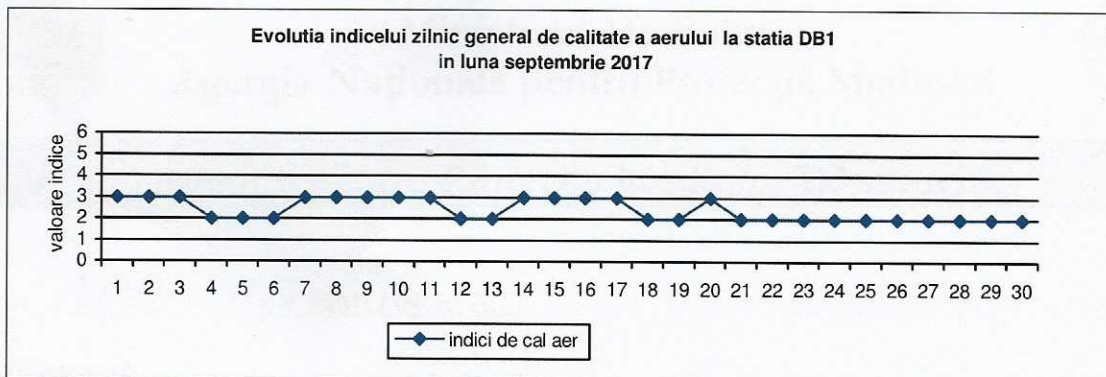

Stația DB2, adresa: Fieni, str. Teilor nr. 20