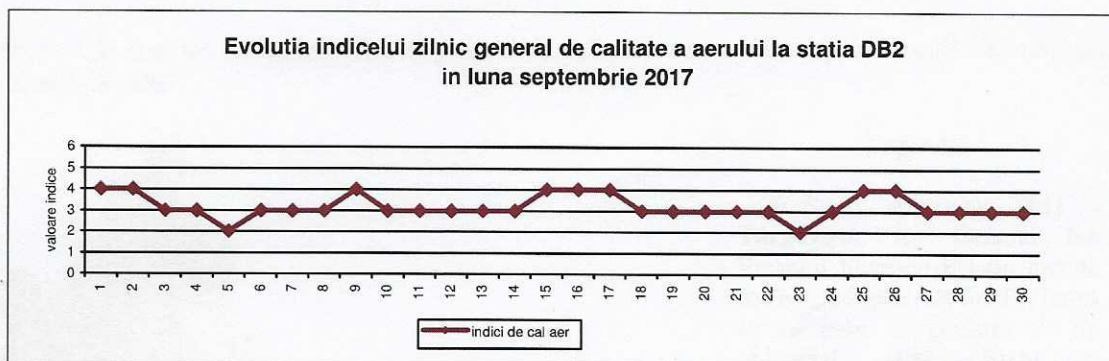

Stația DB2, adresa: Fieni, str. Teilor nr. 20

*Nota: 1) La stația DB2 din Fieni, indicele general 4, s-a datorat indicelui specific al ozonului (O3), pe fondul unor temperaturi ridicate.

Măsurările automate de particule în suspensie PM10 au scop informativ, iar depășirile înregistrate pot fi confirmate / infirmate ulterior de către rezultatul analizei prin metoda de referință gravimetrică.

Nota: Calitatea aerului in fiecare statie este reprezentata prin indici de calitate sugestivi, stabiliți pe baza valorilor concentrațiilor principalilor poluanți atmosferici masurați, conform Legii nr. 104 din 15 iunie 2011.

Astfel, cei 6 indici reprezintă: 1- excelent; 2- foarte bun; 3- bun; 4 – mediu; 5 – rău; 6 – foarte rău.

p. Director Executiv,
MIRCEA NISTOR

Contact APM Dâmbovița

Nume/prenume: Gastaldo Codruta

Adresă de e-mail: laborator@apmdb.anpm.ro Telefon: 0245 213 95944

AGENȚIA PENTRU PROTECȚIA MEDIULUI DÂMBOVIȚA

Târgoviște, str. Calea Ialomiței, nr. 1, cod 130142

E-mail: office@apmdb.anpm.ro; Telefon/Fax : 0245213959 / 0245213944